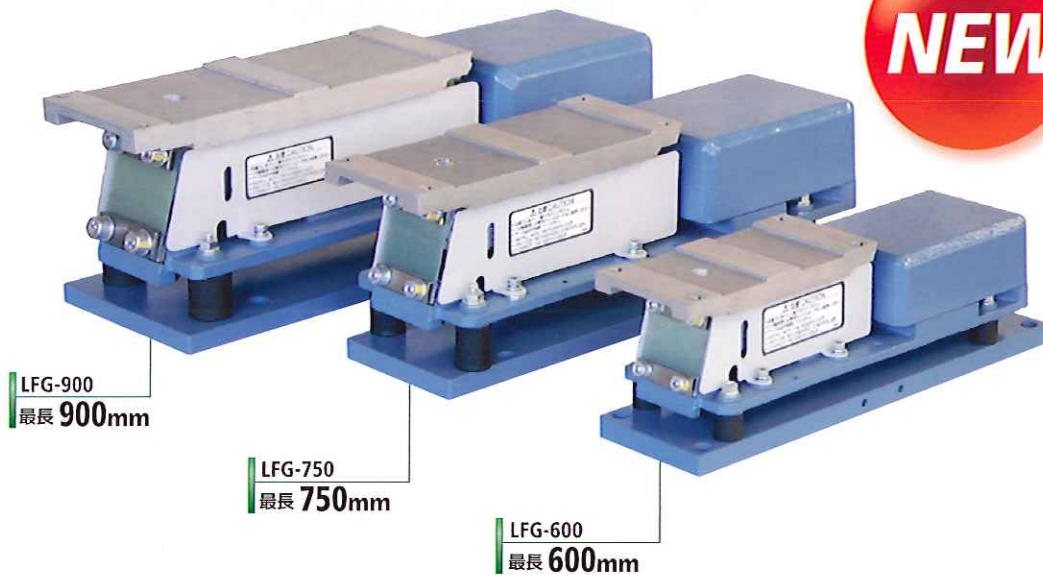

リニアフィーダ

新形LFGシリーズ

NEW

駆動部は従来形とほぼ同寸法で

より長く、パワフルな搬送を実現!!

従来形

シュート最大長

550mm

LFG-550

新形

シュート最大長

750mm

LFG-750

NEW

響いてこそ技術

シンフォニアテクノロジー